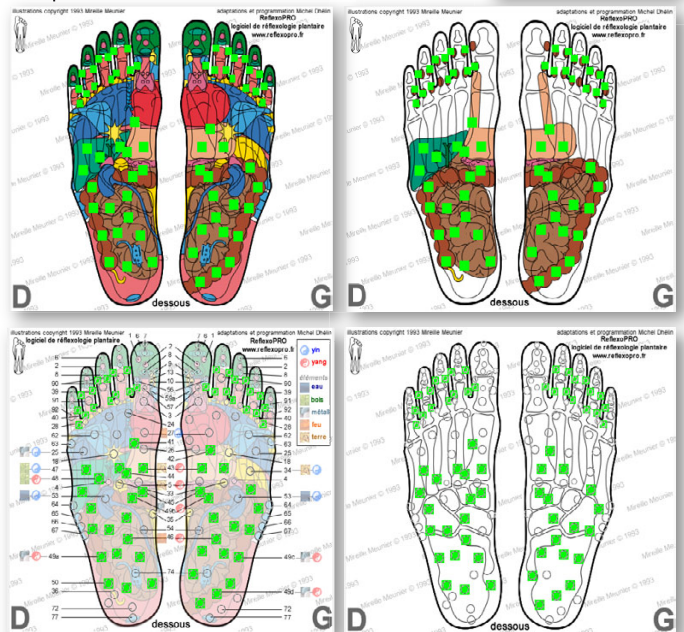

Le réflexologue n'a plus qu'à cliquer sur l'un des noms de ZR affiché pour que celui-ci s'allume en vert fluo, dans les différentes planches. Le débutant est ainsi assisté dans son apprentissage, puisque la localisation rapide de la ou des zones concernées est rapide et précise. Elle peut s'effectuer sur les quatre vues (médiale, latérale, dessous et dessus), avec ou sans légende, en couleurs vives ou pâles, sur l'ossature ou le système concerné.

5-Couleurs vives
6-Vives légende
7-Motives
8-Respir. Urin. Génitales

9-Immuno-lymphatiques
10-Cardio-vasculaires
11-Digestives
12-End. Nerv. Opt. Audit.

13-personnalisées
14-personnalisées
15-personnalisées
16-personnalisées

(ci-dessous, les muscles lisses sur la vue «dessus»)

Ci-contre, les muscles lisses sur la vue «latérale» avec la planche immuno-lymphatique. Il est possible de marquer ces zones d'un symbole (par simples clics) pour les mémoriser et s'en souvenir lors des prochaines séances (symboles de douleur, de consistance tissus, Zone type

Ci-dessous, quelques-unes des possibilités d'affichage des ZR du système digestif sur les planches de la vue «dessous»

ZR locales

D43 estomac
ZR Digestif système

Vous trouverez sur le site www.reflexopro.fr, le descriptif des nombreuses autres fonctions du logiciel, une vidéo de présentation du logiciel ainsi qu'un tableau récapitulatif de toutes les fonctions. Rappelons que le logiciel ReflexoPRO s'inspire du Manuel Approfondi de Réflexologie Plantaire et de l'Energétique Chinoise appliquée à la Réflexologie Plantaire de Mireille Meunier, Editions Guy Trédaniel.