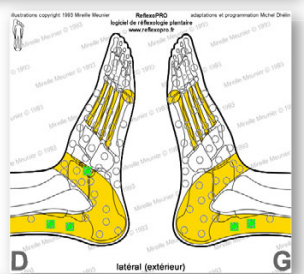

Le réflexologue n'a plus qu'à cliquer sur l'un des noms de ZR affiché pour que celui-ci s'allume en vert fluo, dans les différentes planches. Le débutant est ainsi assisté dans son apprentissage, puisque la localisation rapide de la ou des zones concernées est rapide et précise. Elle peut s'effectuer sur les quatre vues (médiale, latérale, dessous et dessus), avec ou sans légende, en couleurs vives ou pâles, sur l'ossature ou le système concerné.

ZR locales

D43 estomac
ZR Digestif système

Le praticien confirmé affiche rapidement les nombreuses zones d'un groupe ou des zones abordées rarement et peut se concentrer sur la préparation de ses protocoles afin de les adapter aux besoins.

Recherche ZR Priorités

Repeire toutes zones
Efface les repères
Coche dans Priorités

Recherche ZR Priorités clic sur ligne pour localiser

Repeire Priorités toutes
Efface les repères
Découpe Priorités

1-Pastel et squelette
2-Pastel légende
3-Ossature
4-Sans squelette

(ci-dessous, les muscles lisses sur la vue «dessus»)

Ci-contre, les muscles lisses sur la vue «latérale» avec la planche immuno-lymphatique. Il est possible de marquer ces zones d'un symbole (par simples clics) pour les mémoriser et s'en souvenir lors des prochaines séances (symboles de douleur, de consistance tissus, Zone type