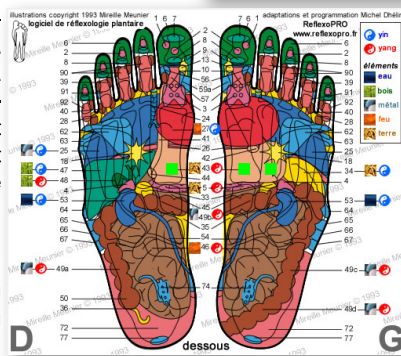

Séances Medial Dessous Lateral Dessus Troubles Priorités

Brûlures d'estomac

Groupe	Trouble
Cardio-Vasc.	Thromboses
Cardio-Vasc.	Varices
Digestif	Acidité oesophagie...
Digestif	Ballonnement stagn...
Digestif	Ballonnements qui ...
Digestif	Boulimie
Digestif	Brûlures d'estomac

Elément Yang **TERRE**
Ministre ZR énergétique **RATE**

ZR locales

D43 estomac
ZR Digestif système

ZR métaboliques efface trouble ? Aide utilisation Troubles

D38 glandes salivaires pour l'action de l'EGF (facteur de croissance épidermique)
ZR Muscles lisses
E04 surrénales contre l'action de l'aldostérone

Les praticiens s'inspirant de l'Energétique Chinoise trouveront également l'indication de l'élément associé au trouble (feu, terre, métal, eau et bois), l'information Yin ou Yang du trouble sélectionné, ainsi que le ou les zones énergétiques (appelés aussi Ministres) associés à l'élément et au trouble.

Le réflexologue n'a plus qu'à cliquer sur l'un des noms de ZR affiché pour que celui-ci s'allume en vert fluo, dans les différentes planches. Le débutant est ainsi assisté dans son apprentissage, puisque la localisation rapide de la ou des zones concernées est rapide et précise. Elle peut s'effectuer sur les quatre vues (médiale, latérale, dessous et dessus), avec ou sans légende, en couleurs vives ou pâles, sur l'ossature ou le système concerné.

ZR locales

D43 estomac
ZR Digestif système